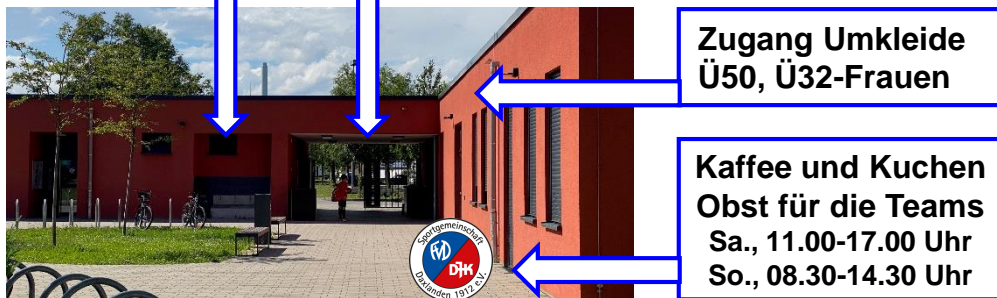

**Getränkeausgabe für die Teams
Bewirtung der Zuschauer*innen beim Kiosk**

WC **Eingang** **Eingangsbereich und entlang des Sportgeländes** **P**